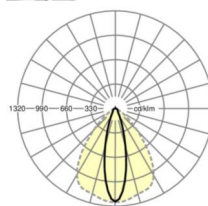

параметры

номер заказа	19522024420
код EAN	4020863439454
номер таможенного тарифа	94051190
Знак прохождения контроля	IP 64, класс защиты I, ENEC10 VDE, F, D, HACCP DIN10500/Food/IFS-пригодность для применения/BRC, Indoor, CE
Степень ударопрочности IK	IK03 (-20°C bis 35°C)
Температура окружающей среды	ta -20°C в 35°C
Гарантийный срок	5 лет
Государственные программы поддержки	BEG - государственные субсидии для энергосберегающих зданий (действительна только для Германии)

электротехника

Балласт	Электронный драйвер (1 штука)
Мощность системы	95W
сетевое напряжение	230V/50Hz
автоматический предохранитель (пусковой ток)	7 штук/B10, 12 штук/B16, 12 штук/C10, 20 штук/C16
класс энергосбережения/Источник света	C

Оптика

Оснастка	LED, цветопередача/оттенок света CRI ≥ 80 / 6500K
Допуск для координаты цветности (MacAdam)	3SDCM
Номинальный световой поток	15644lm
Срок службы LED	70000h L80/B10 (Tq 35°C), 100000h L80/B50 (Tq 30°C)
светоотдача светильников	165lm/W
Угол излучения	25° (C0) / 100° (C90)
UGR поп./вдоль	18.5 / 23.8

DEEP-LINK

<https://www.regiolum.de/ru/article/19522024420>

Ссылка	LED 17000lm 865
ηLB	100 %
Φ ↓/↑	98 % / 2 %
UGR поп./вдоль	18.5 / 23.8